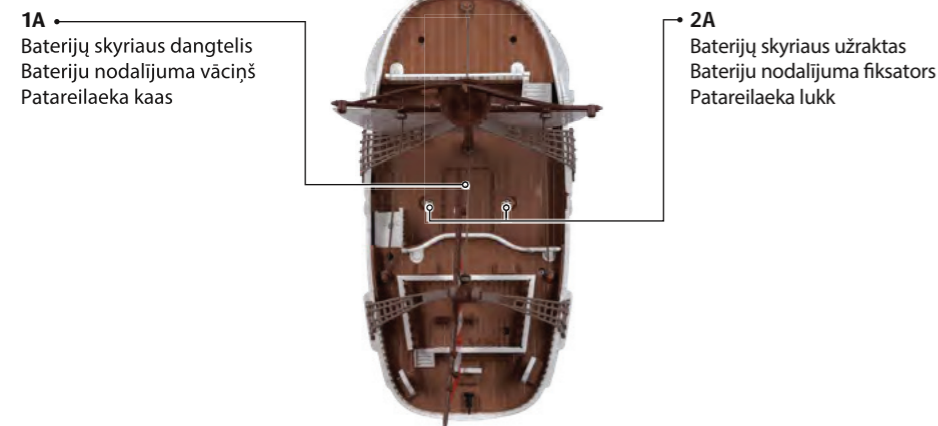

1 MODELIO APŽVALGA / MODEĻA PĀRSKATS / MUDELI KIRJELDUS

2 NUOTOLINIO VALDYMO PULTO APŽVALGA / TĀLVADĪBAS PULTS – PĀRSKATS / JUHTPULDI KIRJELDUS

1B Jungklis /jungta/išjungta / IESL./IZSL. slēdzis / Toitelūliti